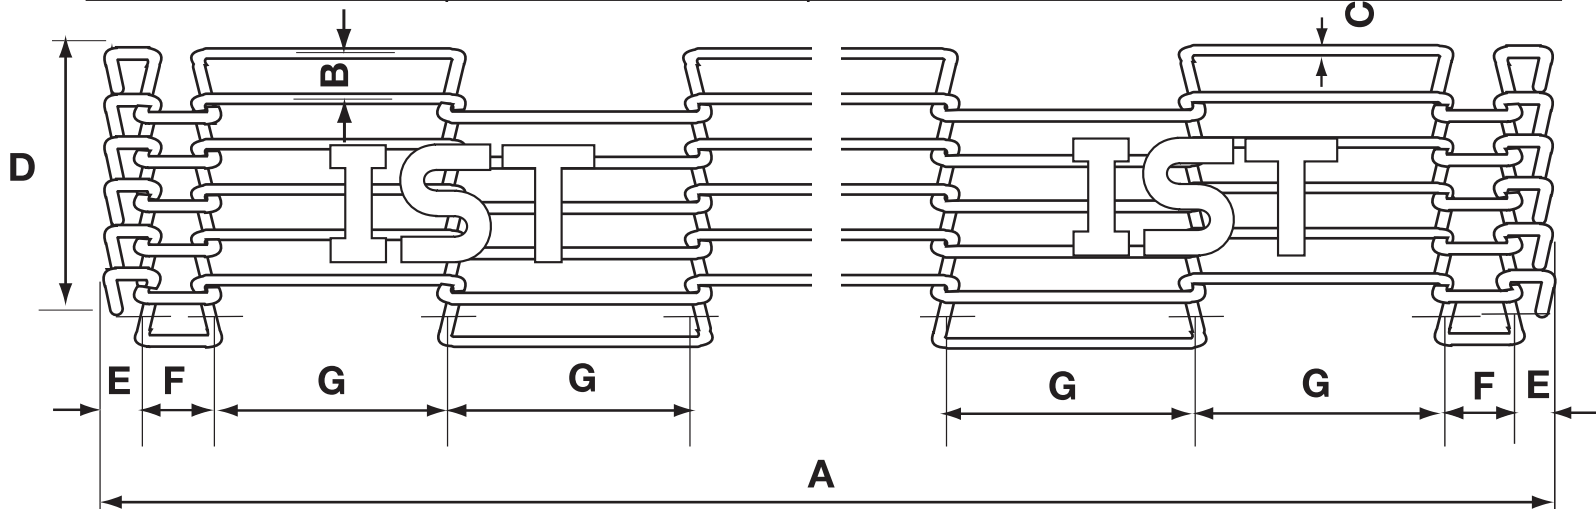

IST Technology Co., Ltd.

48 Soi Bangna-Trad 38, Bangna-Trad Rd, Bangna, Bangkok 10260 THAILAND

Tel : 02-398-5894, 02-746-7704 Fax : 02-398-9422 E-mail : istc@asianet.co.th, Website : www.istc.co.th

Double Loop End Wire Mesh Belt Specification Sheet

		MM		MM
WIDTH (TOTAL) :	A		BELT LENGTH :	D
PITCH :	B		SINGLE LOOP SPACE WIDTH :	E
WIRE DIAMETER :	C		DOUBLE LOOP SPACE WIDTH :	F
			SPACE WIDTH :	G

MATERIAL :		NO. OF SPACE CROSS BELT :	
MAKE OF MACHINE :		MACHINE TYPE :	