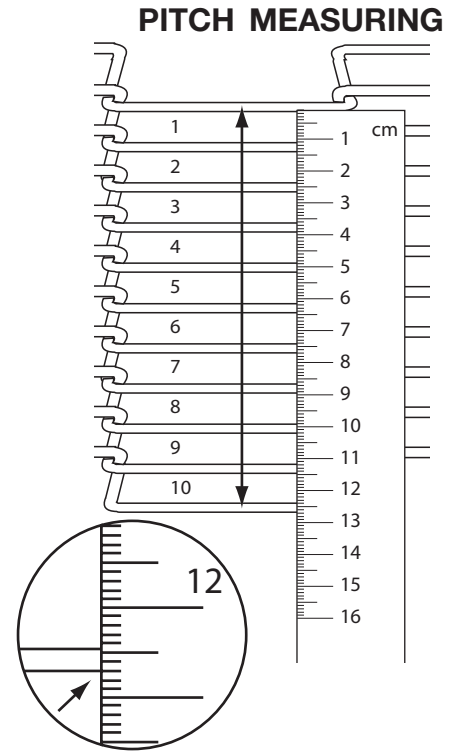

IST Technology Co., Ltd.

48 Soi Bangna-Trad 38, Bangna-Trad Rd, Bangna, Bangkok 10260 THAILAND

Tel : 02-398-5894, 02-746-7704 Fax : 02-398-9422 E-mail : istc@asianet.co.th, Website : www.istc.co.th

Double Loop End Wire Mesh Belt Specification Sheet

		MM		MM
WIDTH (TOTAL) :	A		BELT LENGTH :	D
PITCH :	B		SINGLE LOOP SPACE WIDTH :	E
WIRE DIAMETER :	C		DOUBLE LOOP SPACE WIDTH :	F
			SPACE WIDTH :	G

MATERIAL :		NO. OF SPACE CROSS BELT :	
MAKE OF MACHINE :		MACHINE TYPE :	

BELT NO. :