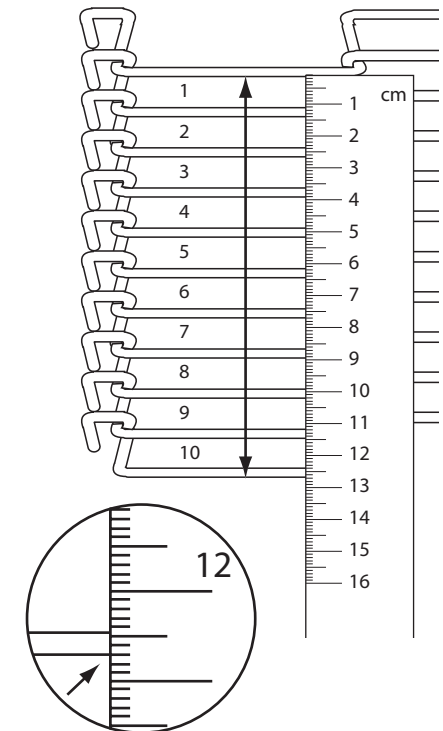

IST IST Technology Co., Ltd.

48 Soi Bangna-Trad 38, Bangna-Trad Road, Bangna, Bangkok 10260 THAILAND

Tel : 02-398-5894, 02-746-7704 Fax : 02-398-9422 E-mail : sales@istc.co.th, Website : www.istc.co.th

Single Loop End Wire Mesh Belt Specification Sheet

		MM		MM
WIDTH (TOTAL) :	A		BELT LENGTH :	D
PITCH :	B		SINGLE LOOP SPACE WIDTH : E	
WIRE DIAMETER :	C		SPACE WIDTH :	F
MATERIAL			NO. OF SPACE CROSS BELT	
MAKE OF MACHINE :			MACHINE TYPE :	

PITCH MEASURING

BELT NO. :